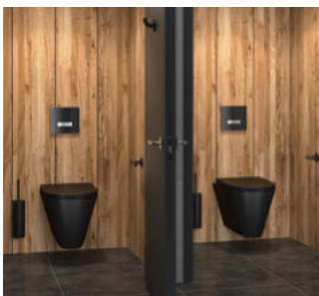

Montagebeispiele, WC-Druckspüler TEMPOFLUX 3
Art. DELABIE: 763030

PRESSEKONTAKT

PRESSEARBEIT

Sandra Ükermann

Tel.: +49 231 496634-17
Mobil: +49 160 99146480
presse@delabie.de

ANZEIGEN

Annabell Mensing

Tel.: +49 231 496634-22
Mobil: +49 171 3525949
presse@delabie.de