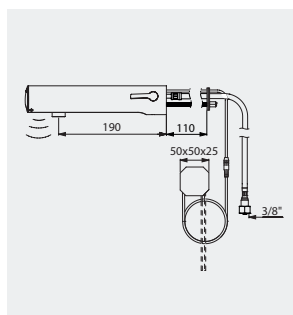

Alle Abbildungen sind auf der Webseite delabie.de verfügbar, Rubrik „Presse“.

**TEMPOMATIC 4 für Waschtisch,
Wandmontage L. 190 mm**
für Hinterwandmontage
Art. DELABIE: 493510

**TEMPOMATIC 4 für Waschtisch,
Wandmontage L. 160 mm**
UP-Wasseranschlüsse
Art. DELABIE: 493406