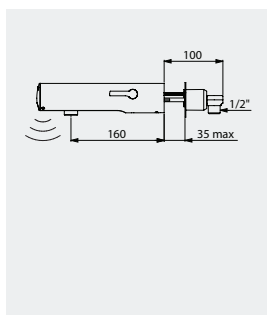

Alle Abbildungen sind auf der Webseite delabie.de verfügbar, Rubrik „Presse“.

**TEMPOMATIC 4 für Waschtisch,
Wandmontage L. 190 mm**
für Hinterwandmontage
Art. DELABIE: 493510

**TEMPOMATIC 4 für Waschtisch,
Wandmontage L. 160 mm**
UP-Wasseranschlüsse
Art. DELABIE: 493406