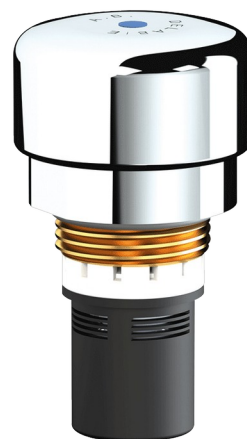

Selbstschluss-Kartusche

Art. 743908

Für TEMPOSTOP 2 und TEMPOMIX 2 Waschtisch

Brutto-Preis o. MwSt. Deutschland/Österreich 2026: 83,70 €

BESCHREIBUNG

Selbstschluss-Kartusche - Art. 743908

Selbstschluss-Kartusche für Waschtischarmaturen TEMPOSTOP 2 und TEMPOMIX 2.

Laufzeit ~7 Sekunden.

Antiblockiersicherheit AB.

VORTEILE

Einfache Wartung

TECHNISCHE DATEN

Selbstschluss-Kartusche - Art. 743908

Anschluss	G 3/4B
Technologie	Selbstschließend
Höhe	39 mm + 30 mm
Durchmesser	Ø 40
Normen und Zertifizierungen	ACS 