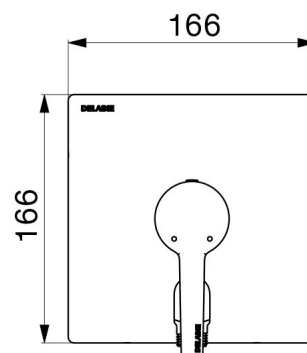

VORTEILE

Reduziert Warmwassermenge bei Kaltwasserausfall

EP: begrenzt Temperaturschwankungen

Thermische Desinfektion ohne Demontage des Hebels

Wasserdicht: Wandanschlussbogen direkt auf Platte