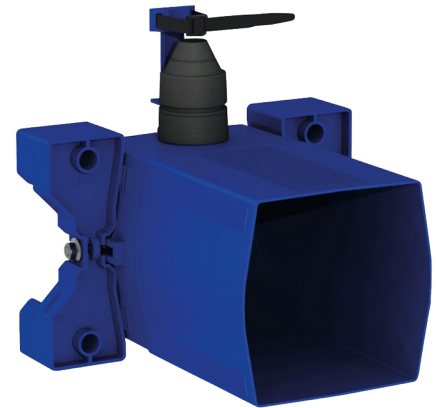

Wasserdichter Unterputzkasten für TEMPOFLUX 3 WC

Art. 763BOX

Für Selbstschluss-Druckspüler für WC - Set 1/2

Brutto-Preis o. MwSt. Deutschland/Österreich 2026: 150,45 €

BESCHREIBUNG

Wasserdichter Unterputzkasten für TEMPOFLUX 3 WC - Art. 763BOX

Wasserdichter Unterputzkasten, Set 1/2 (Rohbausset):
für Druckspülsystem ohne Spülkasten.
Geeignet für Selbstschluss-Spülarmatur für WC.
Flansch mit integrierter Dichtung.
Wasseranschluss außerhalb des Kastens und Wartung von vorne.
Flexible Installation (Ständerwand, Massivwand, Paneel).
Geeignet für Wandstärken von 10 bis 120 mm (die Einbautiefe des Unterputzkastens beträgt mindestens 93 mm).
Anpassbar an Standard- oder „Pipe-in-pipe“-Rohrleitungen.
Vorabspernung mit Durchflussmengeneinstellung, Auslösemodul und Kartusche integriert und von vorne zugänglich.
Rohrunterbrecher im Inneren des Unterputzkastens.
Bauteile während Spülung der Rohrleitungen geschützt.
Abgang mit Steckmuffe für PVC-Rohr Ø 26/32.
30 Jahre Garantie.
Mit Betätigungsplatten Artikelnummern 763000, 763040, 763041 oder 763030 bestellen.

TECHNISCHE DATEN

Wasserdichter Unterputzkasten für TEMPOFLUX 3 WC - Art. 763BOX

Anschluss	G 3/4
Technologie	Selbstschließend
Höhe	150 mm
Tiefe	93 bis 190 mm
Breite	225 mm
Normen und Zertifizierungen	  
Garantie	

VORTEILE

-  Einfache Unterputzmontage
-  Kasten zu 100 % wasserdicht
-  An Wandstärke anpassbar