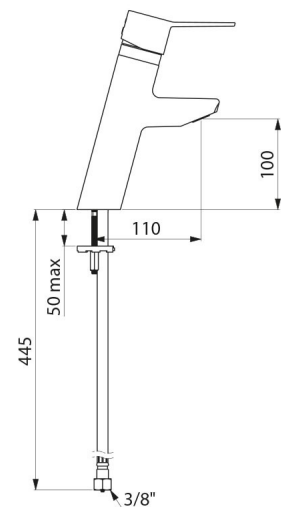

Waschtisch-Einhebelmischer BIOSAFE

Art. 2921T

Einloch-Einhebelmischer H. 100 L. 110

Brutto-Preis o. MwSt. Deutschland/Österreich 2026: 232,91 €

BESCHREIBUNG

Waschtisch-Einhebelmischer BIOSAFE - Art. 2921T

Einhebelmischer für Waschtisch für Standmontage.
Einloch-Mischbatterie mit Auslauf H. 100 L. 110 ausgestattet mit Hygiene-Strahlformer BIOSAFE.
Geeignet zur Anbringung eines endständigen BIOFIL Wasserfilters.
Keramikkartusche Ø 35 mit voreingestellter Warmwasserbegrenzung.
Auslauf mit PE-Schlauch mit glatten Innenflächen, ohne Bakterienablagerungen und mit minimalem Wasservolumen.
Die Geschwindigkeit des Wassers in diesem Schlauch reduziert deutlich die Biofilm-Entwicklung.
Einfache thermische Desinfektionen möglich, ohne Demontage des Bedienehebels oder Abschaltung der Kaltwasserversorgung.
Körper mit minimalem Wasservolumen (begrenzt Bakterienablagerungen).
Durchflussmenge reguliert auf 5 l/min.
Betätigung durch Bediengriff.
Ohne Zugstangenablaufgarnitur.
Beweglich gelagerte flexible PEX-Anschlusschläuche G 3/8.
Verstärkte Befestigungen und Verdrehungssicherung durch 2 Edelstahlbolzen.
Einhebelmischer besonders geeignet für Gesundheitseinrichtungen, Seniorenheime, Krankenhäuser und Kliniken.
Einloch-Mischbatterie geeignet für bewegungseingeschränkte Personen.
Bauweise gewährleistet Schutz vor Rückfließen von PWH und PWC.
Keine Rückflussverhinderer in den Anschlüssen erforderlich.
Mischbatterie mit 30 Jahren Garantie.

TECHNISCHE DATEN

Waschtisch-Einhebelmischer BIOSAFE - Art. 2921T