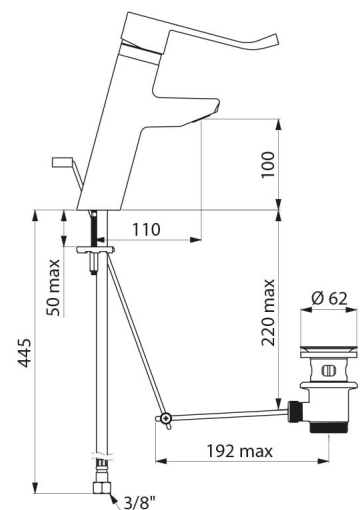

Waschtisch-Einhebelmischer BIOSAFE

Art. 2920L

Einloch-Einhebelmischer H. 100 L. 110

Brutto-Preis o. MwSt. Deutschland/Österreich 2026: 261,67 €

BESCHREIBUNG

Waschtisch-Einhebelmischer BIOSAFE - Art. 2920L

Einhebelmischer für Waschtisch für Standmontage.
Einloch-Mischbatterie mit Auslauf H. 100 L. 110 ausgestattet mit Hygiene-Strahlformer BIOSAFE.
Geeignet zur Anbringung eines endständigen BIOFIL Wasserfilters.
Keramikkartusche Ø 35 mit voreingestellter Warmwasserbegrenzung.
Auslauf mit PE-Schlauch mit glatten Innenflächen, ohne Bakterienablagerungen und mit minimalem Wasservolumen.
Die Geschwindigkeit des Wassers in diesem Schlauch reduziert deutlich die Biofilm-Entwicklung.
Einfache thermische Desinfektionen möglich, ohne Demontage des Bedienehebels oder Abschaltung der Kaltwasserversorgung.
Körper mit minimalem Wasservolumen (begrenzt Bakterienablagerungen).
Durchflussmenge reguliert auf 5 l/min.
Betätigung durch Hygienehebel L. 150.
Ergonomische Zugstange und Ablaufventil 1 1/4" aus Messing.
Beweglich gelagerte flexible PEX-Anschlusschläuche G 3/8.
Verstärkte Befestigungen und Verdrehsicherung durch 2 Edelstahlbolzen.
Einhebelmischer besonders geeignet für Gesundheitseinrichtungen, Seniorenheime, Krankenhäuser und Kliniken.
Einloch-Mischbatterie geeignet für bewegungseingeschränkte Personen.
Bauweise gewährleistet Schutz vor Rückfließen von PWH und PWC.
Keine Rückflussverhinderer in den Anschlüssen erforderlich.
Mischbatterie mit 30 Jahren Garantie.

VORTEILE

-  Hygiene: Körper mit minimalem Wasservolumen
-  Einfache thermische Desinfektion ohne Demontage
-  Voreingestellte Warmwasserbegrenzung
-  Hygienehebel: kein Handkontakt

TECHNISCHE DATEN

Waschtisch-Einhebelmischer BIOSAFE - Art. 2920L

Anschluss	G 3/8
Technologie	Einhebelmischer BIOSAFE
Auslaufhöhe	100 mm
Auslauflänge	110 mm
Durchflussmenge	5 l/min
Temperaturanschlag	JA
Oberfläche	Messing verchromt

Normen und
Zertifizierungen

Garantie