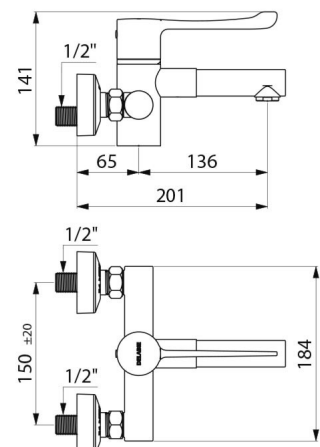

VORTEILE

Sequentiell: Öffnen/Schließen über Kalt

Hygiene: keine Rückflussverhinderer

Wechselauslauf: begrenzt Bakterienablagerungen

SECURITHERM: optimaler Verbrühungsschutz