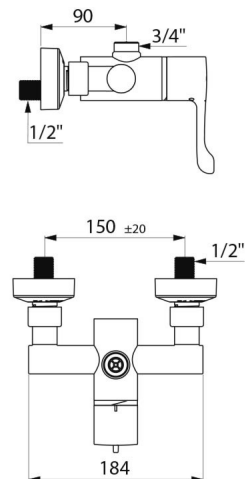

## TECHNISCHE DATEN

Sequentiell gesteuerte Brause-Thermostatarmatur - Art. H9640

Anschluss	G 1/2B
Technologie	Sequentielle SECURITHERM Thermostatarmatur Securitouch
Breite	184 mm
Durchflussmenge	9 l/min
Temperaturanschlag	JA
Oberfläche	Messing verchromt