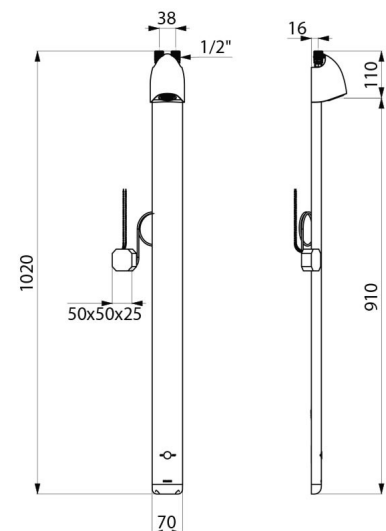

TECHNISCHE DATEN

Duschelement SPORTING 2 SECURITHERM - Art. 714900

Versorgung	Netzbetrieb 230/6 V
Anschluss	G 1/2B
Technologie	Elektronisch
Höhe	1.020 mm
Tiefe	21 mm
Breite	70 mm
Durchflussmenge	6 l/min
Oberfläche	Aluminium

VORTEILE

80 % Wasserersparnis

Hygienespülung gegen Bakterienwachstum

Automatisches Schließen bei Kaltwasserausfall

Fließende Formen, verdeckte Befestigungen