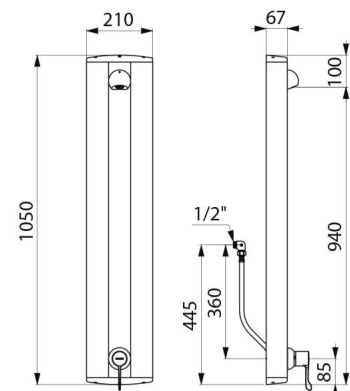

Duschelement SECURITHERM aus anodisiertem Aluminium für Aufputzmontage.
Thermostat-Mischbatterie SECURITHERM mit sequentieller Steuerung (nicht selbstschließend).
Temperatur einstellbar: Kaltwasser bis 39 °C.
Verriegelter Temperaturanschlag bei 39 °C, einstellbar.
Verbrühungsschutz: automatisches Schließen bei Kaltwasserausfall.
Vermeidung Kaltwasserschock: automatisches Schließen bei Warmwasserausfall.
Geeignet für thermische Desinfektionen.
Durchflussmenge 6 l/min bei 3 bar.
Brausekopf ROUND verchromt, vandalengeschützt und verkalkungsarm mit automatischem Durchflussmengenregler.
Komfort-Regenstrahl.
Hygienehebel L. 100 mm.
Anschluss verdeckt mit flexiblen Schläuchen G 1/2B.
Verdeckte Befestigungen.
Schutzfilter.
30 Jahre Garantie.

TECHNISCHE DATEN

Duschelement mit sequentieller Mischbatterie SECURITHERM - Art. H9634

Versorgung	Anschluss verdeckt mit flexiblen Schläuchen G 1/2B
Anschluss	G 1/2B
Technologie	Sequentielle SECURITHERM Thermostatarmatur
Höhe	1.050 mm
Breite	210 mm
Durchflussmenge	6 l/min
Temperaturanschlag	39 °C
Oberfläche	Aluminium

Normen und Zertifizierungen

ACS

VORTEILE

- SECURITHERM: optimierter Verbrühungsschutz
- Ohne Rückflussverhinderer in den Anschlüssen
- Mit Thermostat: für maximale Temperaturstabilität
- Sequentielles Öffnen/Schließen über Kaltwasser