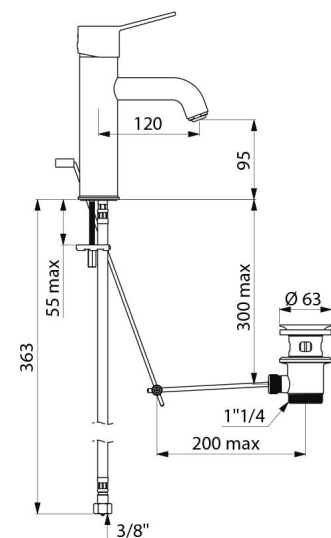

Einhebelmischer BIOCLIP für Waschtisch

Art. 28201T

Abnehmbarer Einloch-Einhebelmischer H. 95 L. 120, Bediengriff

Brutto-Preis o. MwSt. Deutschland/Österreich 2026: 371,63 €

BESCHREIBUNG

Einhebelmischer BIOCLIP für Waschtisch - Art. 28201T

Waschtisch-Einhebelmischer für Standmontage.
 Einhebelmischer BIOCLIP: Armatur vollständig abnehmbar zur Reinigung und Desinfektion.
 Einloch-Mischbatterie mit geradem Auslauf H. 95 L. 120 mit Hygiene-Strahlregler.
 Geeignet zur Anbringung eines endständigen BIOFIL Wasserfilters.
 Keramikkartusche Ø 35 mit voreingestellter Warmwasserbegrenzung.
 Einfache thermische Desinfektion möglich, ohne Demontage des Bediengriffs oder Abschaltung der Kaltwasserversorgung.
 Körper und Auslauf innen glatt und mit geringem Wasservolumen.
 Durchflussmenge begrenzt auf 5 l/min bei 3 bar.
 Betätigung durch Bediengriff.
 Ergonomische Zugstange und Ablaufventil 1 1/4" aus Messing.
 Mit flexiblen PEX-Anschlusschläuchen G 3/8.
 Verstärkte Befestigungen und Verdrehsicherung durch 2 Edelstahlbolzen.
 Einhebelmischer besonders geeignet für Gesundheitseinrichtungen, Seniorenheime, Krankenhäuser und Kliniken.
 Mischbatterie für Einlochmontage geeignet für bewegungseingeschränkte Personen.
 Mischbatterie mit 30 Jahren Garantie.
 Modell ebenfalls in Ausführung mit Kupferanschlussrohren erhältlich.

Einhebelmischer BIOCLIP für Waschtisch - Art. 28201T

Anschluss	G 3/8
Technologie	Abnehmbare Mischbatterie BIOCLIP
Auslaufhöhe	95 mm
Auslauflänge	120 mm
Durchflussmenge	5 l/min bei 3 bar
Temperaturanschlag	JA
Oberfläche	Messing verchromt
Normen und Zertifizierungen	 
Garantie	