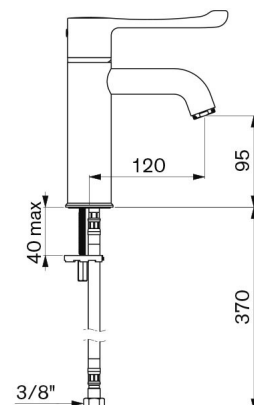

Waschtisch- Thermostatarmatur SECURITHERM BIOCLIP

Art. H96051

Sequentielle Thermostat-Mischbatterie für Einlochmontage H. 95 L. 120

Brutto-Preis o. MwSt. Deutschland/Österreich 2025: 442,65 €

BESCHREIBUNG

Waschtisch-Thermostatarmatur SECURITHERM BIOCLIP - Art. H96051

Thermostat-Mischbatterie SECURITHERM für Standmontage.
Sequentielle Thermostat-Mischbatterie: Öffnen und Schließen über Kalt.
Bauweise gewährleistet Schutz vor Rückfließen von Kalt- und Warmwasser.
Keine Rückflussverhinderer an den Wasseranschlüssen erforderlich.
BIOCLIP: Mischbatterie einfach abnehmbar zur Reinigung und Desinfektion.
Verbrühungsschutz: automatisches Schließen bei Kalt- oder Warmwasserausfall.

Securitouch Abschirmung gegen Verbrühung am Armaturengehäuse.
Einloch-Mischbatterie mit gebogenem Auslauf H. 95 L. 120 mit Hygiene-Strahlregler ohne Anhaftungsmöglichkeit für Schmutzpartikel und beständig gegenüber thermischen Desinfektionen.

Sequentielle, verkalkungsarme Thermostatkartusche für Einhandsteuerung von Durchflussmenge und Temperatur.

Temperatureinstellbereich: Kaltwasser bis 40 °C mit voreingestelltem Temperaturanschlag bei 40 °C.

Geeignet für thermische und chemische Desinfektionen.

Körper und Auslauf innen glatt und mit minimalem Wasservolumen.

Durchflussmenge reguliert auf 5 l/min bei 3 bar.

Handkontaktfreie Betätigung durch Hygienehebel L. 146.

Ohne Zugstangenablaufgarnitur.

Flexible PEX-Anschlusschläuche G 3/8.

Verstärkte Befestigungen und Verdrehsicherung durch 2 Edelstahlbolzen.

Mischbatterie besonders geeignet für Gesundheitseinrichtungen, Seniorenheime, Krankenhäuser und Kliniken.

Einhebelmischer geeignet für bewegungseingeschränkte Nutzer.