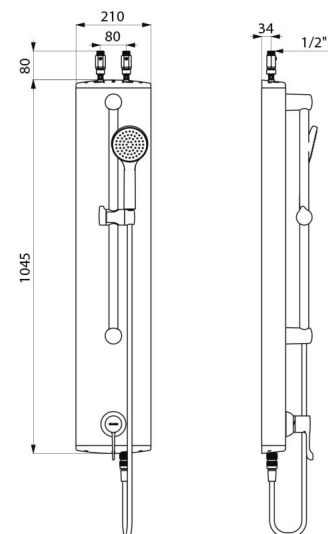

Duschelement mit sequentieller Mischbatterie SECURITHERM

Art. H9636

Duschsystem mit Thermostat-Mischbatterie ohne Rückflussverhinderer

Brutto-Preis o. MwSt. Deutschland/Österreich 2025: 842,55 €

BESCHREIBUNG

Duschelement mit sequentieller Mischbatterie SECURITHERM - Art. H9636

Duschelement SECURITHERM aus anodisiertem Aluminium für Aufputzmontage.
Sequentielle Thermostat-Mischbatterie SECURITHERM.
Sequentielle Thermostat-Mischbatterie: Öffnen und Schließen über Kalt.
Mischbatterie ohne ohne Rückflussverhinderer in den Anschlüssen (begrenzt Bakterienwachstum).
Bauweise gewährleistet Schutz vor Rückfließen von PWH und PWC.
Sequentielle Mischbatterie mit Verbrühungsschutz: automatisches Schließen bei Kalt- oder Warmwasserausfall.
Vermeidung Kaltwasserschock: automatisches Schließen bei Warmwasserausfall.
Temperatur einstellbar von Kaltwasser bis 39 °C.
Entriegelbarer Temperaturanschlag bei 39 °C, einstellbar.
Geeignet für thermische Desinfektionen.
Durchflussmenge 9 l/min bei 3 bar.
Handbrause mit Brauseschieber auf verchromter Brausestange und Brauseschlauch abnehmbar durch Schnellkupplung mit Wasserstop.
Hygienehebel L. 100 mm.
Anschluss von oben mit Vorabsperungen G 1/2B.
Verdeckte Befestigungen. Schutzfilter.
Duschelement besonders geeignet für Gesundheitseinrichtungen, Seniorenheime, Krankenhäuser und Kliniken.
Sequentielle Mischbatterie geeignet für bewegungseingeschränkte Personen.
Duschelement mit 30 Jahren Garantie.

TECHNISCHE DATEN

Duschelement mit sequentieller Mischbatterie SECURITHERM - Art. H9636