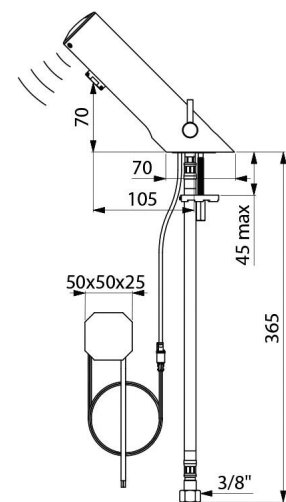

## BESCHREIBUNG

Elektronische Mischbatterie TEMPOMATIC MIX 4 - Art. 490100

Elektronische Waschtisch-Mischbatterie für Standmontage:  
 Netzbetrieb 230/6 V mit Unterputznetzteil.  
 Totraumfreies Magnetventil und Elektronikmodul im Armaturenkörper integriert.  
 Durchflussmenge voreingestellt auf 3 l/min bei 3 bar, einstellbar von 1,4 bis 6 l/min.  
 Verkalkungsarmer Strahlregler.  
 Hygienespülung (~60 Sekunden alle 24 h nach der letzten Nutzung).  
 Präsenzerfassung, optimierte Position am Kopfende.  
 Körper aus Metall verchromt.  
 Abdeckkappe geschützt durch 2 verdeckte Befestigungen.  
 PEX-Anschlusschläuche G 3/8 mit Schutzfiltern und Rückflussverhinderern.  
 Verstärkte Befestigungen und Verdrehungssicherung durch 2 Edelstahlbolzen.  
 Antiblockiersicherheit gegen Durchlaufen.  
 Seitlicher Mischhebel Standard mit einstellbarer Warmwasserbegrenzung.  
 Geeignet für bewegungseingeschränkte Personen.  
 30 Jahre Garantie.

## VORTEILE

-  Höchste Wasserersparnis von 90 %
-  Hygiene: handkontaktfreie Betätigung
-  Anschluss mit UP-Netzteil
-  Magnetventil im Körper integriert

## TECHNISCHE DATEN

Elektronische Mischbatterie TEMPOMATIC MIX 4 - Art. 490100

Versorgung	Netzbetrieb 230/6 V (UP-Netzteil)
Anschluss	G 3/8
Technologie	Elektronisch
Auslaufhöhe	70 mm
Auslauflänge	105 mm
Durchflussmenge	3 l/min