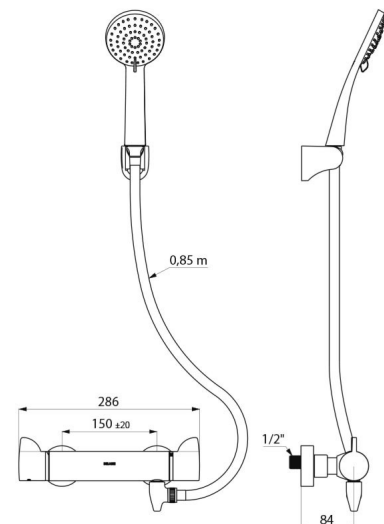

Selbstentleerendes Duschsystem SECURITHERM Securitouch mit Thermostat

Art. H9741SHYG

Zweigriff-Thermostatarmatur Securitouch

Brutto-Preis o. MwSt. Deutschland/Österreich 2025: 415,25 €

BESCHREIBUNG

Selbstentleerendes Duschsystem SECURITHERM Securitouch mit Thermostat - Art. H9741SHYG

Duschsystem mit Zweigriff-Thermostatarmatur SECURITHERM und Entleerventil.

- Brausearmatur mit verkalkungsarmer Thermostatkartusche: Mischbatterie mit Verbrühungsschutz: automatisches Schließen bei Ausfall der Kaltwasserversorgung.

Vermeidung Kaltwasserschokk: automatisches Schließen bei Ausfall der Warmwasserversorgung.

Securitouch Abschirmung gegen Verbrühung am Armaturengehäuse.

Temperaturwahl durch verkalkungsarme Thermostatkartusche.

Mengenwahl durch Keramikoberteil mit 1/4-Umdrehung.

Temperatur einstellbar von 25 °C bis 41 °C.

Doppelter Temperaturanschlag: 1. Anschlag bei 38 °C entriegelbar, 2. Anschlag bei 41 °C festgestellt.

Einfache thermische Desinfektionen möglich ohne Demontage des Bediengriffs oder Abschaltung der Kaltwasserversorgung.

Durchflussmenge reguliert auf 9 l/min.

Körper aus Messing verchromt mit ERGO-Bediengriffen.

Brauseabgang G 1/2B.

Rückflussverhinderer und Schutzfilter in den Muttern G 3/4 integriert.

Mischbatterie mit 2 Standard S-Anschlüssen G 1/2B x G 3/4B.

- Brausekopf (Art. 813) und schwenkbarer Wandhalter für Handbrause verchromt (Art. 845).

- Entleerventil gegen Stagnation G 1/2 x G 1/2B zur Anordnung zwischen Brauseabgang und Brauseschlauch, zur automatischen Entleerung von Brauseschlauch und Handbrause (Art. 880).

Mischbatterie besonders geeignet für Gesundheitseinrichtungen, Seniorenheime, Krankenhäuser und Kliniken.