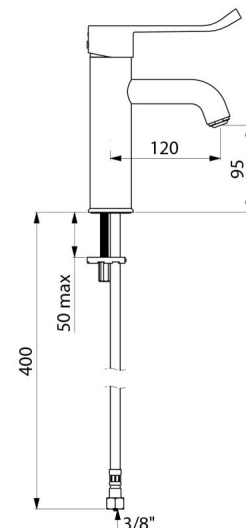

Waschtischarmatur mit Druckausgleichsfunktion SECURITHERM EP

Art. 2721LEP

Einloch-Einhebelmischer H. 95 L. 120

Brutto-Preis o. MwSt. Deutschland/Österreich 2026: 297,13 €

BESCHREIBUNG

Waschtischarmatur mit Druckausgleichsfunktion SECURITHERM EP - Art. 2721LEP

Waschtisch-Einhebelmischer mit Druckausgleichsfunktion für Standmontage. Einloch-Mischbatterie mit gebogenem Auslauf H. 95 L. 120 mit Hygiene-Strahlformer BIOSAFE.

Geeignet zur Anbringung eines endständigen BIOFIL Wasserfilters. Keramikkartusche Ø 35 mit Druckausgleichsfunktion und voreingestellter Warmwasserbegrenzung.

Absoluter Verbrühungsschutz: reduziert die Warmwassermenge bei Kaltwasserausfall (und umgekehrt).

Konstante Temperatur unabhängig von Druck- oder Durchflussschwankungen im Leitungsnetz.

Keine Gefahr einer ungewollten Vermischung von Warm- und Kaltwasser. Ohne Rückflussverhinderer an den Zuläufen.

Körper und Auslauf innen glatt (begrenzt Bakterienablagerungen).

Durchflussmenge begrenzt auf 5 l/min.

Betätigung durch Hygienehebel L. 150.

Ohne Zugstangenablaufgarnitur.

Flexible PEX-Anschlusschläuche G 3/8 mit Rückflussverhinderern und Schutzfiltern.

Verstärkte Befestigung und Verdrehsicherung durch 2 Edelstahlbolzen.

Einhebelmischer mit Druckausgleichsfunktion SECURITHERM besonders geeignet für Gesundheitseinrichtungen, Seniorenheime, Krankenhäuser und Kliniken.

Einloch-Mischbatterie geeignet für bewegungseingeschränkte Personen.

Mischbatterie mit 30 Jahren Garantie.

Modell auch als Ausführung mit Kupferrohren erhältlich.

TECHNISCHE DATEN

Waschtischarmatur mit Druckausgleichsfunktion SECURITHERM EP - Art. 2721LEP