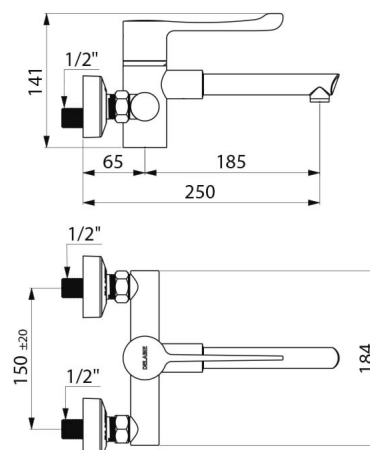

Armaturenstichmaß 150 mm, mit S-Anschlüssen STOP/CHECK G 1/2B x G 3/4B speziell konzipiert für die Anforderungen im Gesundheitsbereich.

Thermostat-Mischbatterie besonders geeignet für Gesundheitseinrichtungen, Seniorenheime, Krankenhäuser und Kliniken.

Anschluss	G 1/2B
Technologie	Sequentielle Mischbatterie SECURITHERM Securitouch
Höhe	141 mm
Breite	184 mm
Auslauflänge	185 mm
Durchflussmenge	7 l/min
Temperaturanschlag	JA

VORTEILE

-  Sequentiell: Öffnen/Schließen über Kalt
-  Maximale Hygiene: keine Rückflussverhinderer
-  Wechselauslauf: begrenzt Bakterienablagerungen
-  SECURITHERM: optimaler Verbrühungsschutz