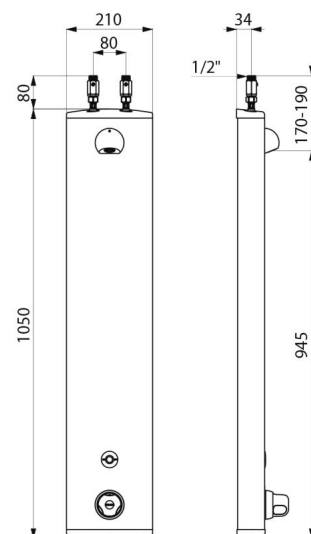

TECHNISCHE DATEN

Duschelement SECURITHERM - Art. 792400

Versorgung	6V-Batterie
Anschluss	G 1/2B
Technologie	Elektronisch
Höhe	1.050 mm
Tiefe	65 mm
Breite	210 mm
Durchflussmenge	6 l/min
Temperaturanschlag	Thermostatgesteuert
Oberfläche	Aluminium
Normen und Zertifizierungen	

VORTEILE

- Maximale Hygiene: berührungslose Auslösung
- Hygienespülung gegen Bakterienwachstum
- Thermostatgesteuerte Temperaturregelung
- Sofortiges Schließen bei Kaltwasserausfall