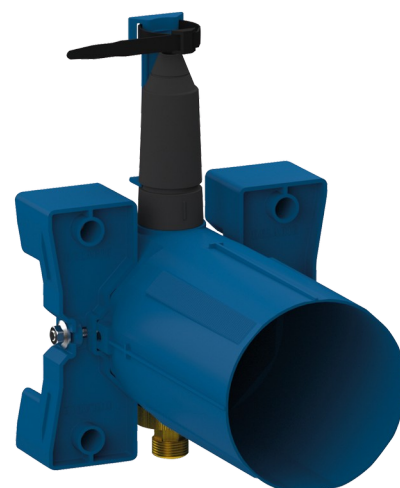

Wasserdichter Unterputzkasten für TEMPOMATIC 4 Dusche

Art. 443PBOX

Batteriebetrieb, Set 1/2