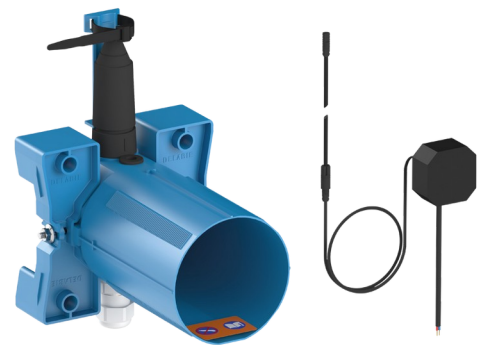

Wasserdichter Unterputzkasten für TEMPOMATIC 4 Urinal

Art. 430SBOX

Für elektronischen Urinalspüler

BESCHREIBUNG

Wasserdichter Unterputzkasten für TEMPOMATIC 4 Urinal - Art. 430SBOX

Wasserdichter Unterputzkasten für elektronischen Urinalspüler, Set 1/2 (Rohbausset):
 Netzbetrieb 230/6 V (5m-Kabel und Netzteil im Lieferumfang enthalten).
 Flansch mit integrierter Dichtung.
 Spülwasseranschluss außerhalb des Kastens und Wartung von vorne.
 Flexible Installation (Ständerwand, Massivwand, Paneel).
 Geeignet für Wandstärken von 10 bis 120 mm (die Einbautiefe des Unterputzkastens beträgt mindestens 83 mm).
 Anpassbar an Standard- oder „Pipe-in-pipe“-Rohrleitungen.
 Armatur konfiguriert für geschütztes Spülen der Rohrleitungen und Anschlusszubehör.
 Anschluss mit Spülrohrverbinder Ø 35 (für Standard-Urinal) oder Messingverschraubung 1/2" (für Urinal mit Schlauch).
 Passend dazu: Spülrohr 752430 oder 757430.
 30 Jahre Garantie.
 Mit Betätigungsplatte Artikelnummern 430000, 430010 oder 430030 bestellen.

VORTEILE

-  Einfache Montage
-  Unterputzkasten anpassbar & variabel
-  Kasten zu 100 % wasserdicht
-  Kompatibel: Ständerwand, Massivwand oder Paneel

TECHNISCHE DATEN

Wasserdichter Unterputzkasten für TEMPOMATIC 4 Urinal - Art. 430SBOX

Versorgung	Netzbetrieb 230/6 V
Anschluss	G 1/2
Technologie	Elektronisch
Höhe	150 mm
Tiefe	83 - 190 mm
Breite	175 mm
Normen und Zertifizierungen	  
Garantie	