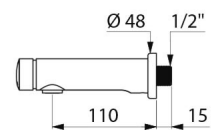

## VORTEILE

Wassersparnis von 85 %

Fließende Formen

Besonders leichte Betätigung

## TECHNISCHE DATEN

Selbstschluss-Ventil TEMPOSOFT 2 - Art. 741500

Anschluss	G 1/2B
Technologie	Selbstschließend
Auslauflänge	110 mm
Durchflussmenge	3 l/min

Normen und Zertifizierungen	   
	   
	
Garantie	
Ersatzteilsicherheit	