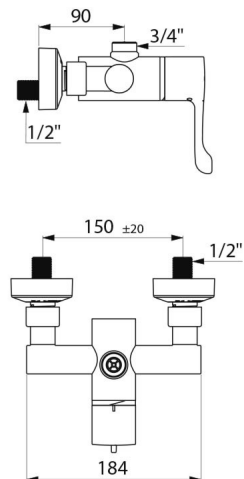

Sequentiell gesteuerte Brause-Thermostatarmatur - Art. H9640

Anschluss	G 1/2B
Technologie	Sequentielle SECURITHERM Thermostatarmatur Securitouch
Breite	184 mm
Durchflussmenge	9 l/min
Temperaturanschlag	JA
Oberfläche	Messing verchromt