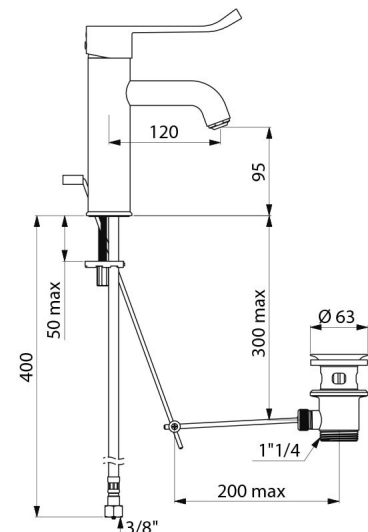

Waschtischarmatur mit Druckausgleichsfunktion SECURITHERM EP

Art. 2720LEP

Einloch-Einhebelmischer H. 95 L. 120

BESCHREIBUNG

Waschtischarmatur mit Druckausgleichsfunktion SECURITHERM EP - Art. 2720LEP

Einhebelmischer für Waschtisch mit Druckausgleichsfunktion für Standmontage.
Einloch-Mischbatterie mit gebogenem Auslauf H. 95 L. 120 mit Hygiene-Strahlformer BIOSAFE.
Geeignet zur Anbringung eines endständigen BIOFIL Wasserfilters. Keramikkartusche Ø 35 mit Druckausgleichsfunktion und voreingestellter Warmwasserbegrenzung.
Absoluter Verbrühungsschutz: reduziert die Warmwassermenge bei Kaltwasserausfall (und umgekehrt).
Konstante Temperatur unabhängig von Druck- oder Durchflussschwankungen im Leitungsnetz.
Körper und Auslauf innen glatt (begrenzt Bakterienablagerungen).
Einfache thermische Desinfektionen möglich ohne Demontage des Bedienehebels oder Absperren der Kaltwasserversorgung.
Durchflussmenge limitiert auf 5 l/min bei 3 bar.
Betätigung durch Hygienehebel L. 150.
Ergonomische Zugstange und Ablaufventil 1 1/4" aus Messing.
Flexible PEX-Anschlusschläuche G 3/8 mit Rückflussverhinderern und Schutzfiltern.
Verstärkte Befestigung und Verdrehsicherung durch 2 Edelstahlbolzen.
Einhebelmischer mit Druckausgleichsfunktion SECURITHERM besonders geeignet für Gesundheitseinrichtungen, Seniorenheime, Krankenhäuser und Kliniken.
Einloch-Mischbatterie geeignet für bewegungseingeschränkte Personen.
Mischbatterie mit 30 Jahren Garantie.

TECHNISCHE DATEN

Waschtischarmatur mit Druckausgleichsfunktion SECURITHERM EP - Art. 2720LEP