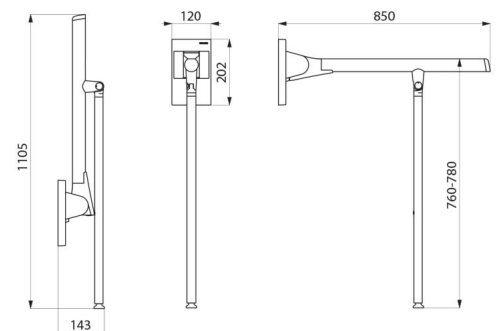

VORTEILE

Innovatives Design für Alle

Abnehmbar: leicht abzuklipsen

Komfort: Vorderseite verhindert Verdrehen der Hand

Auf mehr als 200 kg getestet