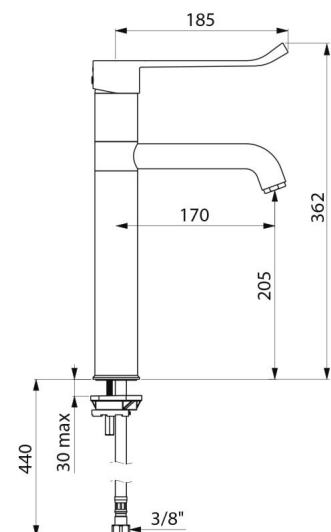

Waschtisch-Mischbatterie mit Druckausgleichsfunktion **SECURITHERM EP**

Art. 2564T5EP

Hoher Einhebelmischer für Einlochmontage mit Druckausgleichskartusche

BESCHREIBUNG

Waschtisch-Mischbatterie mit Druckausgleichsfunktion **SECURITHERM EP**
- Art. 2564T5EP

Waschtisch-Mischbatterie mit Druckausgleichsfunktion **SECURITHERM** für Standmontage.

Einloch-Einhebelmischer mit Schwenkauslauf H. 200 L. 170.

Hohe Mischbatterie mit Hygiene-Strahlformer BIOSAFE, geeignet zur Anbringung eines endständigen Wasserfilters BIOFIL.

Absoluter Verbrühungsschutz: reduziert die Warmwassermenge bei Kaltwasserausfall (und umgekehrt).

Konstante Temperatur, unabhängig von Druck- oder Durchflussschwankungen im Leitungsnetz.

Keramikkartusche Ø 35 mit Druckausgleichsfunktion und voreingestellter Warmwasserbegrenzung.

Körper und Auslauf innen glatt (begrenzt Bakterienablagerungen).

Einfache thermische Desinfektion möglich ohne Demontage des Bedienehebels oder Absperrern der Kaltwasserversorgung.

Durchflussmenge reguliert auf 5 l/min.

Körper und Sockel aus Messing verchromt.

Hygienehebel L. 185 für Betätigung ohne Handkontakt.

Flexible PEX-Anschlusschläuche G3/8 mit Schutzfiltern und Rückflussverhinderern.

Verstärkte Befestigung und Verdrehsicherung durch 2 Edelstahlbolzen.

Einhebelmischer mit Druckausgleichsfunktion besonders geeignet für Gesundheitseinrichtungen, Seniorenheime, Krankenhäuser und Kliniken.

Einloch-Mischbatterie geeignet für bewegungseingeschränkte Personen.

Mischbatterie mit 30 Jahren Garantie.

TECHNISCHE DATEN

Waschtisch-Mischbatterie mit Druckausgleichsfunktion **SECURITHERM EP**
- Art. 2564T5EP