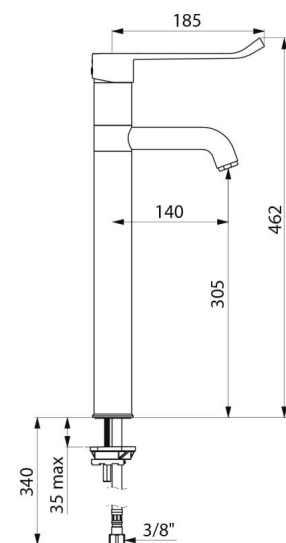

Spültisch-Mischbatterie mit Druckausgleichsfunktion SECURITHERM EP

Art. 2564T3EP

Hoher Einloch-Einhebelmischer mit EP-Kartusche

BESCHREIBUNG

Spültisch-Mischbatterie mit Druckausgleichsfunktion SECURITHERM EP - Art. 2564T3EP

Spültisch-Einhebelmischer SECURITHERM mit Druckausgleichsfunktion für Standmontage.

Einloch-Einhebelmischer mit Schwenkauslauf H. 305 L. 140.

Hohe Mischbatterie mit Hygiene-Strahlregler, geeignet zur Anbringung eines endständigen Wasserfilters BIOFIL.

Absoluter Verbrühungsschutz: reduziert die Warmwassermenge bei Kaltwasserausfall (und umgekehrt).

Keramikkartusche Ø 35 mit Druckausgleichsfunktion mit voreingestellter Warmwasserbegrenzung.

Körper und Auslauf innen glatt (begrenzt Bakterienablagerungen).

Einfache thermische Desinfektion möglich ohne Demontage des Bedienhebels oder Absperrern der Kaltwasserversorgung.

Durchflussmenge begrenzt auf 9 l/min bei 3 bar.

Körper und Sockel aus Messing verchromt.

Hygienehebel L. 185 für Betätigung ohne Handkontakt.

Flexible PEX-Anschlusschläuche G3/8 mit Schutzfiltern und Rückflussverhinderern.

Verstärkte Befestigungen und Verdrehungssicherung durch 2 Edelstahlbolzen.

Einhebelmischer mit Druckausgleichsfunktion besonders für Gesundheitseinrichtungen, Seniorenheime, Krankenhäuser und Kliniken geeignet.

Einloch-Mischbatterie für bewegungseingeschränkte Personen geeignet.

Mischbatterie mit 30 Jahren Garantie.

TECHNISCHE DATEN

Spültisch-Mischbatterie mit Druckausgleichsfunktion SECURITHERM EP - Art. 2564T3EP