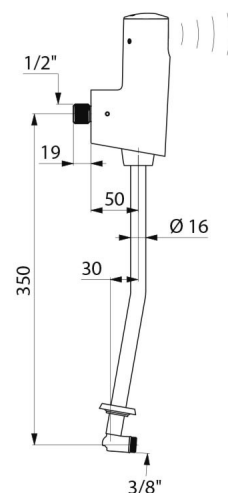

VORTEILE

Maximale Hygiene: berührungslos

Stoßzeit-Programm

Batterien im Armaturenkörper integriert

Hygienespülung