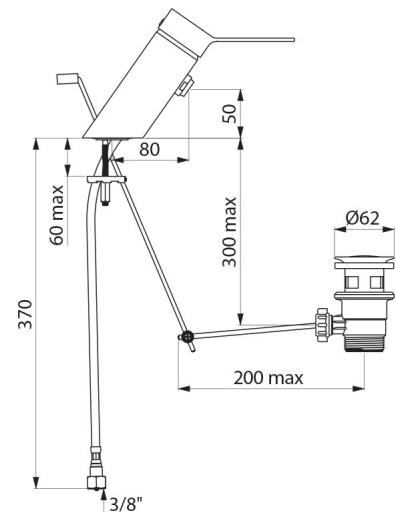

Waschtisch-Einhebelmischer mit Druckausgleichsfunktion SECURITHERM EP

Art. 2620MINIEP

Einhebelmischer für Einlochmontage ohne Auslauf H. 50 L. 80

BESCHREIBUNG

Waschtisch-Einhebelmischer mit Druckausgleichsfunktion SECURITHERM EP - Art. 2620MINIEP

Waschtisch-Einhebelmischer mit Druckausgleichsfunktion für Standmontage. Einhebelmischer für Einlochmontage H. 50 L. 80

Ohne Auslauf: Hygiene-Strahlregler im Körper integriert.

Keramikkartusche Ø 35 mit Druckausgleichsfunktion und voreingestellter Warmwasserbegrenzung.

Absoluter Verbrühungsschutz: reduziert die Warmwassermenge bei Kaltwasserausfall (und umgekehrt).

Konstante Temperatur unabhängig von Druckschwankungen und Durchflussmenge in der Installation.

Securitouch Abschirmung gegen Verbrühung am Armaturengehäuse.

Einfache thermische Desinfektionen möglich ohne Demontage des Bedienehebels oder Abschaltung der Kaltwasserversorgung.

Mischbatterie mit Körper innen glatt und mit minimalem Wasservolumen (begrenzt Bakterienablagerungen).

Durchflussmenge begrenzt auf 4 l/min bei 3 bar.

Mit Bediengriff.

Ergonomische Zugstange und Ablaufventil 1 1/4" aus Messing.

Beweglich gelagerte PEX-Anschlusschläuche G 3/8 mit Schutzfiltern und Rückflussverhinderern.

Verstärkte Befestigungen und Verdrehsicherung durch 2 Edelstahlbolzen.

Einhebelmischer mit Druckausgleichsfunktion SECURITHERM besonders geeignet für Gesundheitseinrichtungen, Seniorenheime, Krankenhäuser und Kliniken.

Einloch-Mischbatterie geeignet für bewegungseingeschränkte Personen.

Mischbatterie mit 30 Jahren Garantie.

TECHNISCHE DATEN

Waschtisch-Einhebelmischer mit Druckausgleichsfunktion SECURITHERM EP - Art. 2620MINIEP