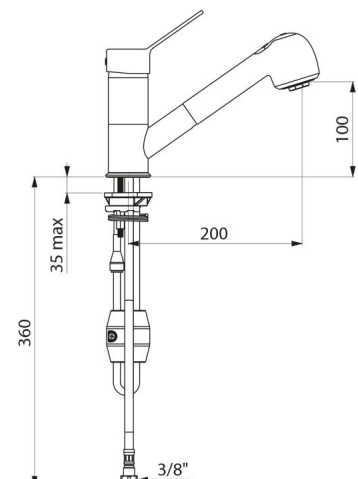

Mischbatterie mit Druckausgleichsfunktion und Auszugbrause

Art. 2211EP

Einloch-Einhebelmischer EP mit Auszugsbrause

BESCHREIBUNG

Mischbatterie mit Druckausgleichsfunktion und Auszugbrause - Art. 2211EP

Spültisch-Einhebelmischer mit Druckausgleichsfunktion für Standmontage geeignet für Säuglingsbadewannen.
Einloch-Mischbatterie mit Auszugbrause und Schwenkauslauf H. 105 L. 200. Keramikkartusche Ø 40 mit Druckausgleichsfunktion und voreingestellter Warmwasserbegrenzung.
Absoluter Verbrühungsschutz: reduziert die Warmwassermenge bei Kaltwasserausfall (und umgekehrt).
Konstante Temperatur unabhängig von Druck- oder Durchflussschwankungen im Leitungsnetz.
Securitouch Abschirmung gegen Verbrühung am Armaturengehäuse.
Einhebelmischer mit Auszugbrause mit 2 Strahlarten, umstellbar zwischen Standard-/Regenstrahl.
Körper mit glatten Innenflächen.
Durchflussmenge begrenzt auf 7 l/min bei 3 bar.
Körper aus Messing verchromt, mit Betätigung durch Bediengriff.
Brauseschlauch BIOSAFE zur Begrenzung des Bakterienwachstums: transparentes Polyurethan, um bei Auftreten von Biofilm ein ordnungsgemäßes Austauschen zu gewährleisten, innen und außen glatt.
Schlauch mit geringem Durchmesser (Innen-Ø 6): geringes Wasservolumen. Mit spezifischer Rückholhilfe.
Flexible PEX-Anschlusschläuche G 3/8 mit Schutzfiltern und Rückflussverhinderern.
Verstärkte Befestigungen und Verdrehsicherung durch 2 Edelstahlbolzen.
Einhebelmischer mit Druckausgleichsfunktion SECURITHERM, besonders geeignet für Gesundheitseinrichtungen, Seniorenheime, Krankenhäuser und Kliniken.
Einloch-Mischbatterie geeignet für bewegungseingeschränkte Personen.
Mischbatterie mit 30 Jahren Garantie.