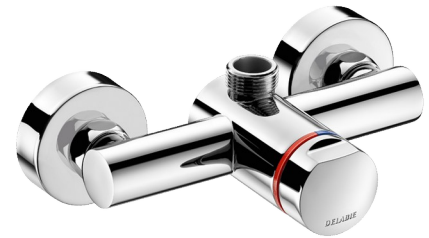

# Duscharmatur TEMPOMIX 3

Art. 794400

Selbstschließend, mit Einhandsteuerung

## BESCHREIBUNG

Duscharmatur TEMPOMIX 3 - Art. 794400

Selbstschluss-Mischbatterie für Dusche, Aufputzmontage:  
Einhand-Selbstschlussmischer TEMPOMIX 3 3/4", Abgang oben.  
Für Aufputzmontage.

Temperatureinstellung und Auslösung über den Bediengriff.  
Mit Warmwasserbegrenzung (justierbar durch den Installateur).  
Besonders leichte Betätigung.

Laufzeit ~30 Sekunden.

Durchflussmenge 6 l/min bei 3 bar, einstellbar von 6 bis 12 l/min.

Messing verchromt.

Mit integrierten Schutzfiltern und Rückflussverhinderern.

Bediengriff aus Metall verchromt.

Mit S-Anschlüssen G 1/2B für Mittenabstand 130 bis 170 mm.

## TECHNISCHE DATEN

Duscharmatur TEMPOMIX 3 - Art. 794400

Anschluss	G 1/2B
Technologie	Selbstschließend
Breite	150 mm
Durchflussmenge	6 l/min
Normen und Zertifizierungen	ACS  
Garantie	