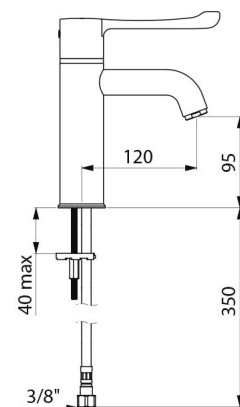

Waschtisch- Thermostatarmatur SECURITHERM

Art. H96001

Sequentielle Thermostat-Mischbatterie für Einlochmontage H. 95 L. 120

BESCHREIBUNG

Waschtisch-Thermostatarmatur SECURITHERM - Art. H96001

Thermostat-Mischbatterie SECURITHERM für Waschtisch zur Standmontage. Sequentielle Thermostat-Mischbatterie: Öffnen und Schließen über Kalt. Bauweise gewährleistet Schutz vor Rückfließen von Kalt- und Warmwasser. Keine Rückflussverhinderer an den Anschlüssen erforderlich.

Verbrühungsschutz: automatisches Schließen bei Kalt- oder Warmwasserausfall.

Securitouch Abschirmung gegen Verbrühung am Armaturengehäuse.

Einloch-Mischbatterie mit gebogenem Auslauf H. 95 L. 120 mit Hygiene-Strahlregler: bietet keine Anhaftungsmöglichkeit für Schmutzpartikel und beständig gegenüber thermischen Desinfektionen.

Sequentielle, verkalkungsarme Thermostatkartusche für Einhandsteuerung von Durchflussmenge und Temperatur.

Temperatureinstellbereich: Kaltwasser bis 40 °C mit festgestelltem Temperaturanschlag bei 40 °C.

Geeignet für thermische oder chemische Desinfektionen.

Körper und Auslauf mit glatten Innenflächen und geringem Wasservolumen.

Durchflussmenge reguliert auf 5 l/min bei 3 bar.

Handkontaktfreie Betätigung durch Hygienehebel L. 146.

Ohne Zugstangenablaufgarnitur.

Flexible PEX-Anschlusschläuche G 3/8.

Verstärkte Befestigung und Verdrehsicherung durch 2 Edelstahlbolzen.

Mischbatterie besonders geeignet für Gesundheitseinrichtungen, Seniorenheime, Krankenhäuser und Kliniken.

Thermostat-Mischbatterie geeignet für bewegungseingeschränkte Personen.

Mischbatterie mit 30 Jahren Garantie.

Ebenfalls erhältlich als Ausführung mit Kupferrohren.

TECHNISCHE DATEN