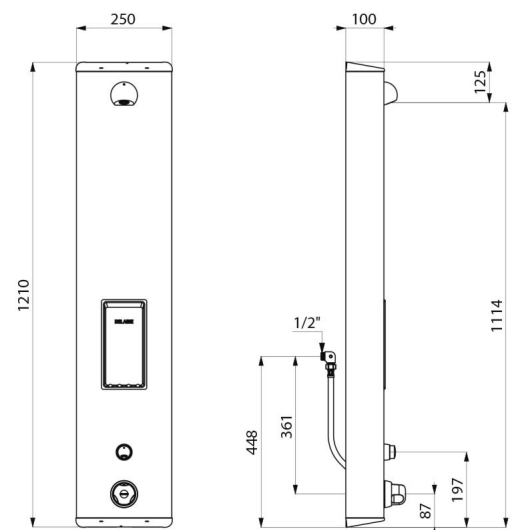

Selbstschluss-Duschelement mit Thermostat:
Gehäuse aus Edelstahl satiniert für Aufputzmontage, große Ausführung.
Anschluss verdeckt mit flexiblen Schläuchen G 1/2B.
Thermostat-Mischbatterie für Brause SECURITHERM.
Temperatur einstellbar: Kaltwasser bis 38 °C; 1. Temperaturanschlag bei 38 °C, 2. Anschlag bei 41 °C.
Verbrühungsschutz: automatisches Schließen bei Kaltwasserausfall.
Vermeidung Kaltwasserschock: automatisches Schließen bei Warmwasserausfall.
Geeignet für thermische Desinfektionen.
Besonders leichte Betätigung.
Laufzeit ~30 Sekunden.
Durchflussmenge 6 l/min bei 3 bar.
Brausekopf ROUND verchromt, vandalengeschützt und verkalkungsarm mit automatischem Durchflussmengenregler.
Integrierte Seifenablage.
Mit Vorabsperren G 1/2B.
Verdeckte Befestigungen.
Mit Schutzfiltern und Rückflussverhinderern.
Duschelement geeignet für bewegungseingeschränkte Personen.
30 Jahre Garantie.

TECHNISCHE DATEN

Duschelement SECURITHERM - Art. 792314

Anschluss	G 1/2B
Technologie	Selbstschließend
Höhe	1.220 mm
Tiefe	100 mm
Breite	250 mm
Durchflussmenge	6 l/min
Temperaturanschlag	Thermostatgesteuert
Oberfläche	Edelstahl

Normen und
Zertifizierungen

VORTEILE

- Thermostatgesteuerte
  Temperaturregelung
- Sofortiges Schließen bei
  Kaltwasserausfall
- Wasserersparnis von 80 %
- Gehäuse aus Edelstahl,
  Armaturenkörper aus Messing