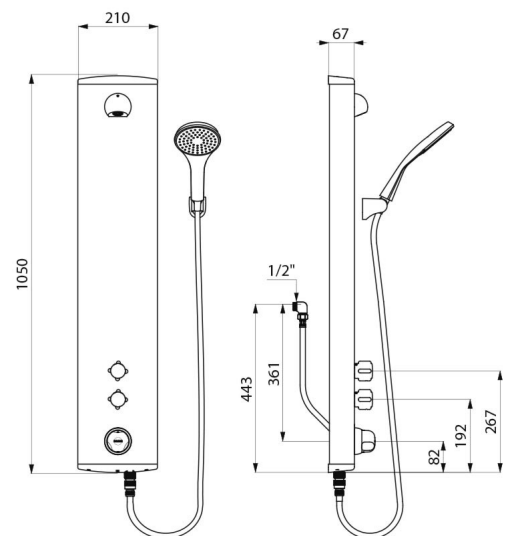

Duschelement SECURITHERM

Art. 792380

Mit Thermostat und zwei Oberteilen, mechanisch

BESCHREIBUNG

Duschelement SECURITHERM - Art. 792380

Duschelement mit Thermostat und zwei Oberteilen:
 Gehäuse aus anodisiertem Aluminium für Aufputzmontage.
 Anschluss verdeckt mit flexiblen Schläuchen G 1/2B, ohne Vorabsperungen.
 Thermostat-Mischbatterie SECURITHERM.
 Temperatur einstellbar: Kaltwasser bis 38 °C; 1. Temperaturanschlag bei 38 °C,
 2. Anschlag bei 41 °C.
 Verbrühungsschutz: automatisches Schließen bei Kaltwasserausfall.
 Vermeidung Kaltwasserschock: automatisches Schließen bei Warmwasserausfall.
 Geeignet für thermische Desinfektionen.
 Nicht-selbstschließende Armaturen 1/4-Umdrehung.
 Brausekopf ROUND verchromt, vandalengeschützt und verkalkungsarm mit
 automatischem Durchflussmengenregler 6 l/min bei 3 bar.
 Handbrause mit Brauseschlauch abnehmbar durch Schnellkupplung mit
 Wasserstop, mit Wandhalter.
 Verdeckte Befestigungen.
 Mit Schutzfiltern und Rückflussverhinderern.
 Geeignet für bewegungseingeschränkte Personen.
 30 Jahre Garantie.

VORTEILE

-  Thermostatgesteuerte
Temperaturregelung
-  Sofortiges Schließen bei
Kaltwasserausfall
-  Fester Brausekopf oder Handbrause
-  Gehäuse aus Aluminium,
Armaturenkörper aus Messing

TECHNISCHE DATEN

Duschelement SECURITHERM - Art. 792380

| | |
|--------------------|------------------------------|
| Anschluss | G 1/2B |
| Technologie | Nicht selbsttätig schließend |
| Höhe | 1.050 mm |
| Tiefe | 67 mm |
| Breite | 210 mm |
| Durchflussmenge | 6 l/min |
| Temperaturanschlag | Thermostatgesteuert |
| Oberfläche | Aluminium |