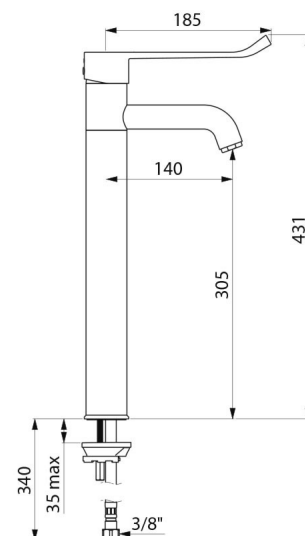

Spültischarmatur mit Druckausgleichsfunktion SECURITHERM EP

Art. 2565T3EP

Hoher Einloch-Einhebelmischer mit EP-Kartusche

BESCHREIBUNG

Spültischarmatur mit Druckausgleichsfunktion SECURITHERM EP - Art. 2565T3EP

Spültisch-Einhebelmischer SECURITHERM mit Druckausgleichsfunktion für Standmontage.
Einloch-Einhebelmischer mit festem Auslauf H. 305 L. 140.
Hohe Mischbatterie mit Hygiene-Strahlregler, geeignet zur Anbringung eines endständigen Wasserfilters BIOFIL.
Absoluter Verbrühungsschutz: reduziert die Warmwassermenge bei Kaltwasserausfall (und umgekehrt).
Konstante Entnahmetemperatur unabhängig von Druck- oder Durchflussschwankungen.
Keramikkartusche Ø 35 mit Druckausgleichsfunktion mit voreingestellter Warmwasserbegrenzung.
Körper und Auslauf mit glatten Innenflächen (begrenzt Bakterienablagerungen).
Einfache thermische Desinfektionen möglich ohne Demontage des Bedienhebels oder Absperren der Kaltwasserversorgung.
Durchflussmenge begrenzt auf 9 l/min bei 3 bar.
Körper und Sockel aus Messing verchromt.
Mit Hygienehebel L. 185 für Betätigung ohne Handkontakt.
Mit flexiblen PEX-Schläuchen G 3/8 mit Schutzfiltern und Rückflussverhinderern.
Verstärkte Befestigungen und Verdrehsicherung durch 2 Edelstahlbolzen.
Einhebelmischer mit Druckausgleichsfunktion besonders für Gesundheitseinrichtungen, Seniorenheime, Krankenhäuser und Kliniken geeignet.
Einloch-Mischbatterie für bewegungseingeschränkte Personen geeignet.
Mischbatterie mit 30 Jahren Garantie.

TECHNISCHE DATEN

Spültischarmatur mit Druckausgleichsfunktion SECURITHERM EP - Art. 2565T3EP