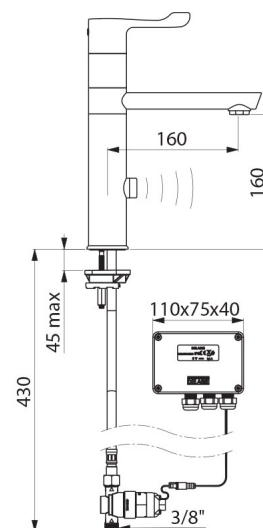

VORTEILE

- Hygienespülung gegen Bakterienwachstum
- Infrarotsensor für berührungslose Auslösung
- Hygiene: glatte Innenfl. begrenzen Keimwachstum
- Wasserersparnis: dosierte Wasserabgabe