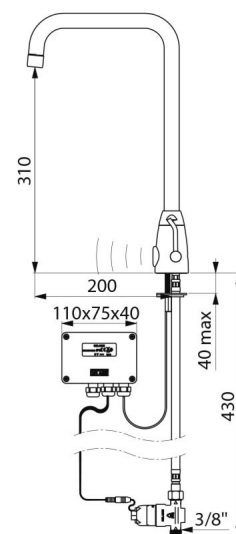

## TECHNISCHE DATEN

Elektronische Mischbatterie TEMPOMATIC MIX PRO - Art. 495257

Versorgung	6V-Batterie
Anschluss	G 3/8B
Technologie	Elektronisch
Auslaufhöhe	310 mm
Auslauflänge	200 mm
Durchflussmenge	4 l/min

## VORTEILE

Wassersparnis von 85 %

Maximale Hygiene: berührungslos

Externe Elektronik-Box IP65

Hygienespülung gegen  
Bakterienwachstum

---

Ersatzteilsicherheit